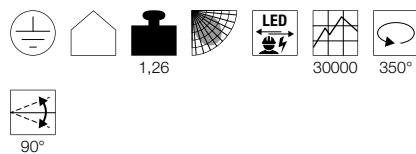

STRUCTEC
3-fasen

STRUCTEC
3-fasen

STRUCTEC ZOOM
3-fasen

- Instelbaar van 25° tot 60°
- Moderne lichtoplossing voor veelzijdige verlichtingsconcepten

Productspecificaties

220-240 V ~ 50/60 Hz
Systeemvermogen: 35 W
Materiaal: aluminium

Maattekening

Productspecificaties

220-240 V ~ 50/60 Hz
Systeemvermogen: 35 W
Materiaal: aluminium

Maattekening

Productspecificaties

220-240 V ~ 50/60 Hz
Systeemvermogen: 35 W
Materiaal: aluminium

Maattekening