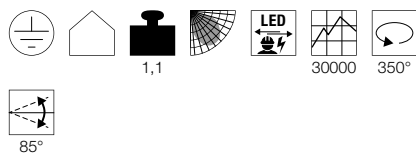

STRUCTEC
3-fasen

STRUCTEC
3-fasen

STRUCTEC ZOOM
3-fasen

- Instelbaar van 25° tot 60°
- Moderne lichtoplossing voor veelzijdige verlichtingsconcepten

Productspecificaties

220-240 V ~ 50/60 Hz
Systeemvermogen: 35 W
Materiaal: aluminium

Maattekening

Productspecificaties

220-240 V ~ 50/60 Hz
Systeemvermogen: 35 W
Materiaal: aluminium

Maattekening

Productspecificaties

220-240 V ~ 50/60 Hz
Systeemvermogen: 35 W
Materiaal: aluminium

Maattekening