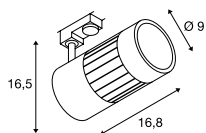

STRUCTEC
3-fasen

STRUCTEC
3-fasen

STRUCTEC ZOOM
3-fasen

- Instelbaar van 25° tot 60°
- Moderne lichtoplossing voor veelzijdige verlichtingsconcepten

Productspecificaties

220-240 V ~ 50/60 Hz
Systeemvermogen: 35 W
Materiaal: aluminium

Maattekening

Productspecificaties

220-240 V ~ 50/60 Hz
Systeemvermogen: 35 W
Materiaal: aluminium

Maattekening

Productspecificaties

220-240 V ~ 50/60 Hz
Systeemvermogen: 35 W
Materiaal: aluminium

Maattekening