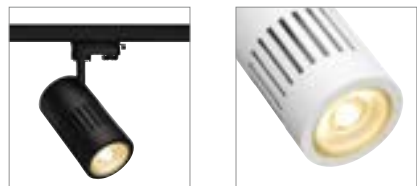

STRUCTEC
3-fasen

STRUCTEC
3-fasen

STRUCTEC ZOOM
3-fasen

- Instelbaar van 25° tot 60°
- Moderne lichtoplossing voor veelzijdige verlichtingsconcepten

Productspecificaties

220-240 V ~ 50/60 Hz
Systeemvermogen: 35 W
Materiaal: aluminium

Maattekening

Productspecificaties

220-240 V ~ 50/60 Hz
Systeemvermogen: 35 W
Materiaal: aluminium

Maattekening

Productspecificaties

220-240 V ~ 50/60 Hz
Systeemvermogen: 35 W
Materiaal: aluminium

Maattekening