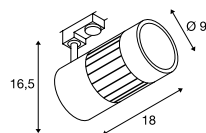

Maattekening

Productspecificaties

220-240 V ~ 50/60 Hz
Systeemvermogen: 35 W
Materiaal: aluminium

Maattekening

Productspecificaties

220-240 V ~ 50/60 Hz
Systeemvermogen: 35 W
Materiaal: aluminium

Maattekening