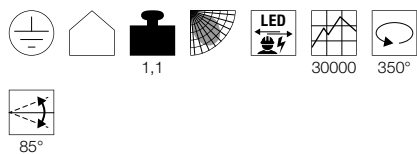

STRUCTEC
3-fasen

STRUCTEC
3-fasen

STRUCTEC ZOOM
3-fasen

- Instelbaar van 25° tot 60°
- Moderne lichtoplossing voor veelzijdige verlichtingsconcepten

Productspecificaties

220-240 V ~ 50/60 Hz
Systeemvermogen: 35 W
Materiaal: aluminium

Maattekening

Productspecificaties

220-240 V ~ 50/60 Hz
Systeemvermogen: 35 W
Materiaal: aluminium

Maattekening

Productspecificaties

220-240 V ~ 50/60 Hz
Systeemvermogen: 35 W
Materiaal: aluminium

Maattekening