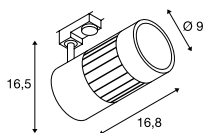

Maattekening

Productspecificaties

220-240 V ~ 50/60 Hz
Systeemvermogen: 35 W
Materiaal: aluminium

Maattekening

Productspecificaties

220-240 V ~ 50/60 Hz
Systeemvermogen: 35 W
Materiaal: aluminium

Maattekening